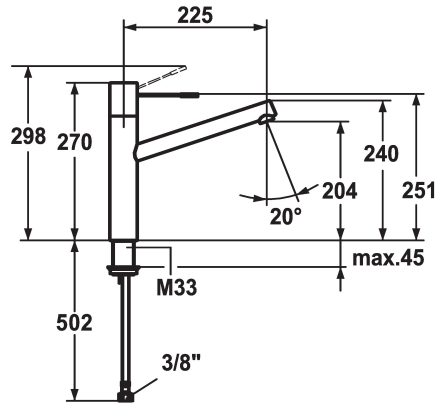

KWC ONO

Hebelmischer - Küche

Modell-Linie: ONO | 10.151.023.000FL
Armaturen | Manuelle Armaturen

KWC-Nr.

121492
edelstahl, A 225, flexible Anschlusschläuche

121794
chromeline, A 225, flexible Anschlusschläuche

Farbcode

stainless steel

chromeline

- * Hebelmischer
- * Bedienungshebel aus Medizinalstahl
- * Schwenkauslauf 270°
- Neoperl® Caché®
- * KWC Steuerpatrone M 35 H

- mit Keramikscheibentechnik
- Auslaufmenge und Temperatur stufenlos einstellbar
- * Flexible Anschlusschläuche 3/8"
- * Befestigung mit Gewindestutzen M33 x 1.5
- Tischbohrung ø35 mm

Technische Daten

Auslaufmenge
Anschluss
Auslauf
Bedienung
Farbcode
Installationsart
Armaturtyp
Mass Höhe
Armaturengeräuschgruppe
Ausladung A
Energie Etikette
Mass-Wasseraustritt
Material

12 l/min (3 bar)
Flexible Anschlusschläuche
schwenkbar
topbedient
chromeline
Standmontage
Armatur
270
yes
A 225
C
204
Messing