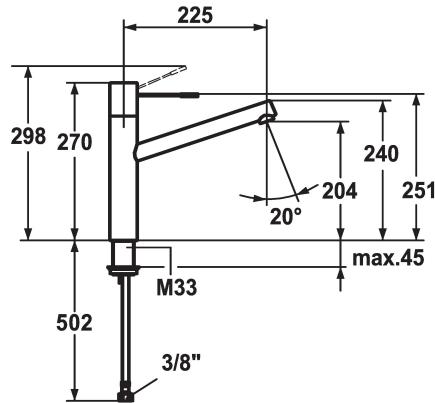

KWC ONO

Hebelmischer - Küche

Modell-Linie: ONO | 10.151.023.000FL
Armaturen | Manuelle Armaturen

KWC-Nr.

121492
edelstahl, A 225, flexible Anschlusschläuche

121794
chromeline, A 225, flexible Anschlusschläuche

- * Hebelmischer
- * Bedienungshebel aus Medizinalstahl
- * Schwenkauslauf 270°
- Neoperl® Caché®
- * KWC Steuerpatrone M 35 H

Farbcode

stainless steel

chromeline

- mit Keramikscheibentechnik
- Auslaufmenge und Temperatur stufenlos einstellbar
- * Flexible Anschlusschläuche 3/8"
- * Befestigung mit Gewindestutzen M33 x 1.5
- Tischbohrung ø35 mm

Technische Daten

Auslaufmenge
Anschluss
Auslauf
Bedienung
Farbcode
Installationsart
Armaturtyp
Mass Höhe
Armaturengeräuschgruppe
Ausladung A
Energie Etikette
Mass-Wasseraustritt
Material

12 l/min (3 bar)
Flexible Anschlusschläuche
schwenkbar
topbedient
chromeline
Standmontage
Armatur
270
yes
A 225
C
204
Messing