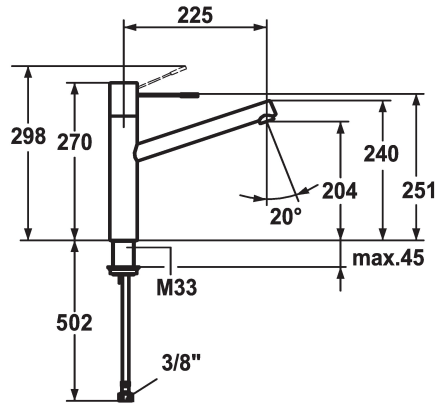

KWC ONO Mitigeur à levier - Cuisine

Modell-Linie: ONO | 10.151.023.000FL
Robinetteries | Robinets à monocommande

KWC-No.

121492
acier inoxydable, A 225, raccords flexibles

121794
chromeline, A 225, raccords flexibles

- * Mitigeur à levier
- * Levier en acier chirurgical
- * Bec orientable 270°
- Neoperl® Caché®
- * KWC cartouche M 35 H

Code couleur

stainless steel

chromeline

- avec technique à disques céramique
- réglage de débit et de température continu
- * Raccords flexibles 3/8"
- * Fixation par tige filetée M33 x 1.5
- Perçage utile ø35 mm

Données techniques

Débit
Raccord
goulot
Commande
Code couleur
Type d'installation
Type de robinet
Dimension de la hauteur
Groupe de bruit pour la robinetterie
Projection A
Label énergétique
Dimension de la sortie d'eau
Matière

12 l/min (3 bar)
tuyaux de raccordement flexibles
orientable
commande par le haut
chromeline
montage vertical
01
270
yes
A225
C
204
Laiton