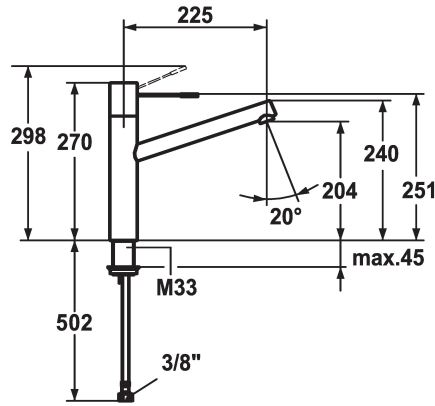

KWC ONO Lever mixer - Kitchen

Modell-Linie: ONO | 10.151.023.000FL
Kranen | Eengreepkranen

KWC-No.

121492
stainless steel, A 225, flexible connection hoses

121794
chromeline, A 225, flexible connection hoses

* Eengreepsmengkraan
* Hendel van chirurgisch staal
* Draaibare uitloop 270°
- Neoperl® Caché®
* KWC patroon M 35 H

Kleurcode

stainless steel

chromeline

- met keramische-schijventechniek
- debiet en temperatuur traploos instelbaar
* Flexibele aansluitlangen 3/8"
* Bevestiging met schroefdraadhuls M33 x 1.5
* Tafelboring ø35 mm

Technical Data

Doorstroomhoeveelheid

12 l/min (3 bar)

schroefverbindingen

flexibele aansluitlangen

uitloop

draaibaar

Bediening

270

geluidsklasse

yes

Projectie A

A225

Energielabel

C

Afmetingen wateruitlaat