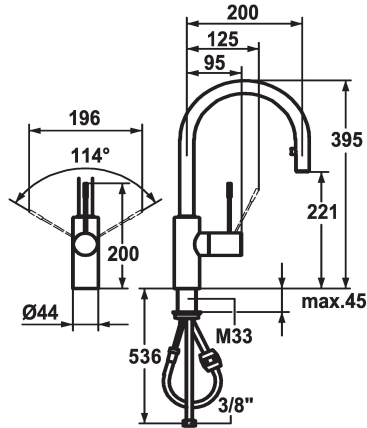

KWC ONO

Hebelmischer - Küche

Modell-Linie: ONO | 10.151.102.000FL

Armaturen | Manuelle Armaturen

KWC-Nr.

121496
edelstahl, A 200, flexible Anschlusschläuche

121797
chromeline, A 200, flexible Anschlusschläuche

Farbcode

stainless steel

chromeline

- * Hebelmischer
- * Positionierung des Hebels rechts oder links möglich
- * Bedienungshebel aus Medizinalstahl
- * TouchProtect - Schutz vor Verbrennungen durch Zweischalenprinzip
- * Auszugauslauf verdeckt
- Neoperl® Caché®
- bis 700 mm ausziehbar
- Schlauchoberfläche passend zu Armatureoberfläche
- * Schlauchdurchführung, schwenkbar 360°

- * EasyLock - einfache Auszugbrausenrückführung
- * OptimalSpace - grosszügiger Wasch- / Arbeitsbereich
- * KWC Steuerpatrone M 35 H
- mit Keramikscheibentechnik
- Auslaufmenge und Temperatur stufenlos einstellbar
- * Flexible Anschlusschläuche 3/8"
- * Befestigung mit Gewindestutzen M33 x 1.5
- Tischbohrung ø35 mm
- * Separat bestellen (optional oder falls erforderlich):
- Kurzer Hebel, L 70 mm Z.535.995

Technische Daten

Auslaufmenge
Anschluss
Auslauf
Bedienung
Küchenbrause
Farbcode
Installationsart
Armaturtyp
Mass Höhe
Armaturengeräuschgruppe
Ausladung A
Energie Etikette
Mass-Wasseraustritt
Material

10 l/min (3 bar)
Flexible Anschlusschläuche
schwenkbar
seitenbedient
Auszugauslauf
chromeline
Standmontage
Armatur
395
2
A 200
B
221
Messing