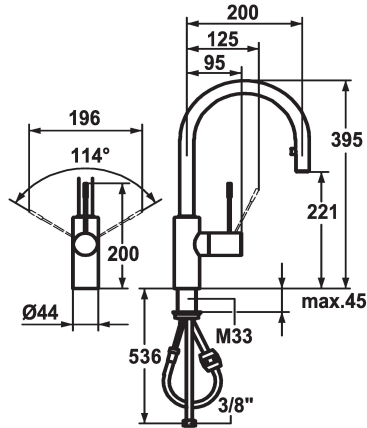

KWC ONO Monomando

Modell-Linie: ONO | 10.151.102.000FL
Griferías de lavabo | Grifo para lavabo

KWC-No.

121496
stainless steel, A 200, flexible connection hoses

121797
chromeline, A 200, flexible connection hoses

Código de color

stainless steel

chromeline

- * Monomando
- * Posicionamiento de palanca posible a la derecha o a la izquierda
- * Palanca de acero quirúrgico
- * TouchProtect - el cuerpo del grifo no se calienta
- * Caño extraíble oculto
- Neoperl® Caché®
- extraíble hasta 700 mm
- superficie del tubo a juego con la superficie del grifo
- * Guía tubo flexible, orientable 360°
- * EasyLock - fácil reposicionamiento del dispensador extraíble

- * OptimalSpace - áreas de lavabo y de trabajo con dimensiones generosas
- * KWC cartucho M 35 H
- con tecnología de discos cerámicos
- caudal y temperatura regulables
- * Tubos conexión flexibles 3/8"
- * Fijación con varilla roscada M33 x 1,5
- * Medida orificios ø35 mm
- * Pedir por separado (opcional o en su caso):
- Palanca corta, L 70 mm Z.535.995

10 l/min (3 bar)
tubos de conexión flexibles
freno rodillo
accionamiento lateral
Caño extraíble
chromeline
Standmontage
01
395
2
A200
B
221
Latón