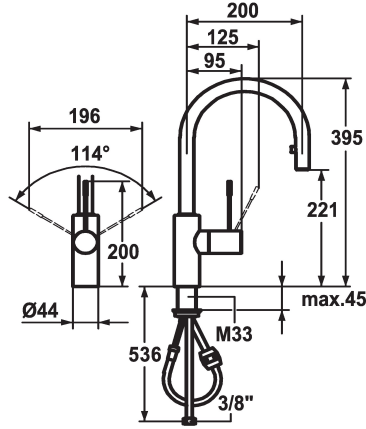

KWC ONO Mitigeur à levier - Cuisine

Modell-Linie: ONO | 10.151.102.000FL
Robinetteries | Robinets à monocommande

KWC-No.

121496
acier inoxydable, A 200, raccords flexibles

121797
chromeline, A 200, raccords flexibles

Code couleur

stainless steel

chromeline

- * Mitigeur à levier
- * Position du levier possible à droite ou à gauche
- * Levier en acier chirurgical
- * TouchProtect - protection contre les brûlures grâce au principe de la double coque
- * Bec extractible caché
- Neoperl® Caché®
- extensible jusqu'à 700 mm
- surface du flexible assortie à la surface de la robinetterie
- * Guide flexible orientable 360°

- * EasyLock - rétractation aisée de la douchette extractible
- * OptimalSpace - un espace de lavage ou de travail généreux
- * KWC cartouche M 35 H
- avec technique à disques céramique
- réglage de débit et de température continu
- * Raccords flexibles 3/8"
- * Fixation par tige filetée M33 x 1.5
- Perçage utile ø35 mm
- * À commander séparément (optionnel ou si nécessaire):
- Levier court, L 70 mm Z.535.995

10 l/min (3 bar)
tuyaux de raccordement flexibles
orientable
commande latérale
Bec extractible
chromeline
montage vertical
01
395
2
A200
B
221
Laiton