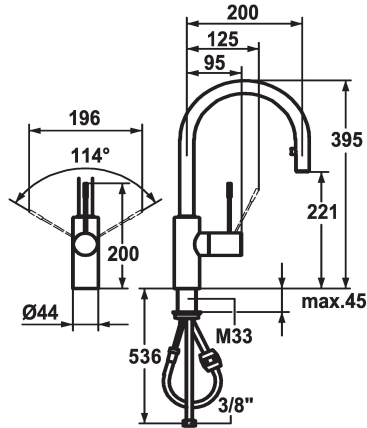

KWC ONO

Miscelatore a leva - Cucina

Modell-Linie: ONO | 10.151.102.000FL

Rubinerterie per bagni | Rubinerterie monocomando

KWC-No.

121496

acciaio inox, A 200, tubi flessibili di collegamento

121797

chromeline, A 200, tubi flessibili di collegamento

Codice colore

stainless steel

chromeline

- * Miscelatore a leva
- * Posizione della leva possibile a destra o a sinistra
- * Leva in acciaio chirurgico
- * TouchProtect - protezione dalle scottature grazie al sistema a intercapedine
- * Doccino estraibile nascosto
- Neoperl® Caché®
- estraibile fino a 700 mm
- superficie del tubo flessibile abbinata alla superficie della rubinetteria
- * Passaggio tubo flessibile, orientabile 360°

- * EasyLock - ritorno automatico nella posizione iniziale
- * OptimalSpace - ampia zona di lavoro e di lavaggio
- * KWC cartuccia M 35 H
- con tecnica a dischi in ceramica
- regolazione continua della portata e della temperatura
- * Tubi flessibili di collegamento da 3/8"
- * Fissaggio tramite raccordo filettato M33 x 1.5
- * Foratura ø35 mm
- * Ordinare separatamente (opzionale o se necessario):
- Leva corta, L 70 mm Z.535.995

10 l/min (3 bar)
tubi di collegamento flessibili
orientabile
azionamento laterale
Doccino estraibile
chromeline
montaggio fisso
01
395
2
A200
B
221
Ottone
726697.502
6113 897.501