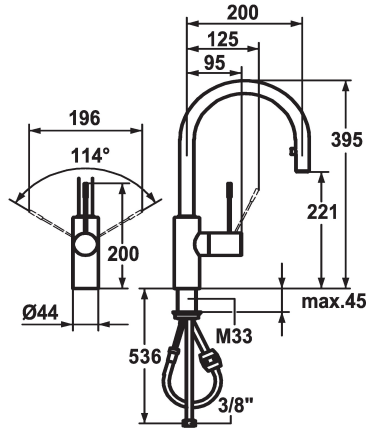

### KWC-No.

**121496**  
stainless steel, A 200, flexible connection hoses

**121797**  
chromeline, A 200, flexible connection hoses

### Kleurcode

stainless steel

chromeline

- \* Eengreepsmengkraan
- \* Positionering van de hendel rechts of links mogelijk
- \* Hendel van chirurgisch staal
- \* TouchProtect - mengkraanromp wordt niet heet
- \* Verborgen uittrekbare perlator
- Neoperl® Caché®
- tot 700 mm uittrekbaar
- slangoppervlak passend bij oppervlak van mengkraan
- \* Slangdoorvoer, draaibaar 360°
- \* EasyLock - Eenvoudig intrekken van de uittrekbare vaatdouche

- \* OptimalSpace - Royale was- en werkomgeving
- \* KWC patroon M 35 H
- met keramische-schijventechniek
- debiet en temperatuur traploos instelbaar
- \* Flexibele aansluitslangen 3/8"
- \* Bevestiging met schroefdraadhuls M33 x 1.5
- \* Tafelboring ø35 mm
- \* Apart bestellen (optie of indien nodig):
- Korte hendel, L 70 mm Z.535.995

10 l/min (3 bar)
flexibele aansluitslangen
draaibaar
seitenbedient
Uittrekbare uitloop
chromeline
staande montage
01
395
2
A200
B
221
MESSING