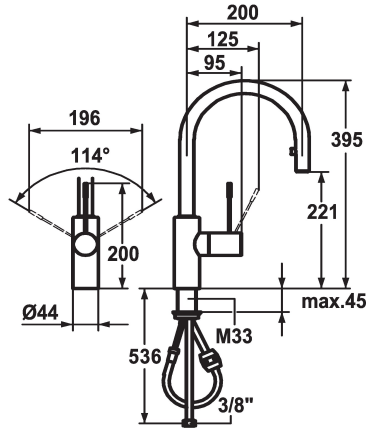

KWC ONO

Lever mixer - Kitchen

Modell-Linie: ONO | 10.151.102.000FL

Kranen | Eengreepkranen

KWC-No.

121496
stainless steel, A 200, flexible connection hoses

121797
chromeline, A 200, flexible connection hoses

Kleurcode

stainless steel

chromeline

- Eengreepsmengkraan
- Positionering van de hendel rechts of links mogelijk
- Hendel van chirurgisch staal
- TouchProtect - mengkraanromp wordt niet heet
- Verborgen uittrekbare perlator
- Neoperl® Caché®
- tot 700 mm uittrekbaar
- slangoppervlak passend bij oppervlak van mengkraan
- Slangdoorvoer, draaibaar 360°
- EasyLock - Eenvoudig intrekken van de uittrekbare vaardouche

- OptimalSpace - Royale was- en werkomgeving
- KWC patroon M 35 H
- met keramische-schijventechniek
- debiet en temperatuur traploos instelbaar
- Flexibele aansluitslangen 3/8"
- Bevestiging met schroefdraadhuls M33 x 1.5
- Tafelboring ø35 mm
- Apart bestellen (optie of indien nodig):
- Korte hendel, L 70 mm Z.535.995

Technical Data

A_Spout_Spray

10 l/min (3 bar)

Connection

flexibele aansluitslangen

uitloop

draaibaar

Handling

seitenbedient

Kitchen_spray

Uittrekbare uitloop

Kleurcode

chromeline

Installation_type

staande montage

Faucet_typ

01

Hoogteafmeting

395

G_Acoustic group

2

Projection_A

A200

EnergyLabelCH

B

Afmetingen wateruitlaat

221

Materiaal

MESSING