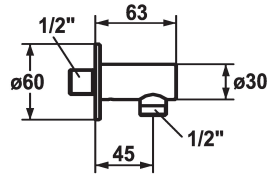

KWC SHOWERCULTURE Schlauchanschluss style

Modell-Linie: **SHOWERCULTURE** | 26.000.610.000
Duscharmaturen | Zubehör Duschen

KWC-Nr.

121823
chromeline

125067
matt black

125068
brushed steel

Farbcode

chromeline

matt black

brushed steel

* Schlauchanschluss style
* Eigensicher gegen Rückfließen

* Anschlussgewinde 1/2"

Technische Daten

Durchmesser

D60

Farbcode

chromeline

Installationsart

Wandmontage

Armaturtyp

Schlauchanschluss

Armaturengeräuschgruppe

yes

Mass Länge