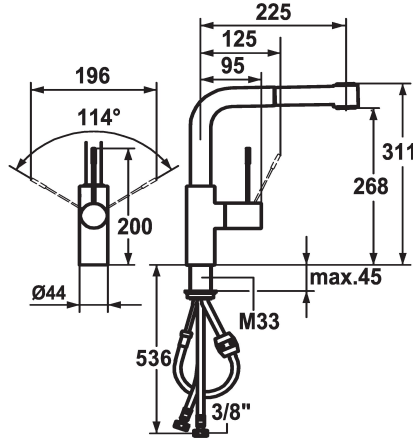

## KWC ONO

Hebelmischer - Küche

Modell-Linie: ONO | 10.151.003.000FL

Armaturen | Manuelle Armaturen

### KWC-Nr.

**121855**

chromeline, A 225, flexible Anschlusschläuche

- \* Hebelmischer
- \* Positionierung des Hebels rechts oder links möglich
- \* Bedienungshebel aus Medizinalstahl
- \* TouchProtect - Schutz vor Verbrennungen durch Zweischaalenprinzip
- \* Auszugbrause
- SprayClean - aktive Kalkbeseitigung und schnelle Siebreinigung
- bis 700 mm ausziehbar
- PowerClean - Siebstrahlmodus, mit Rückstellautomatik
- Schlauchoberfläche passend zu Armatureoberfläche
- \* Schlauchdurchführung, schwenkbar 360°

- \* EasyLock - einfache Auszugbrausenrückführung
- \* OptimalSpace - grosszügiger Wasch- / Arbeitsbereich
- \* KWC Steuerpatrone M 35 H
- mit Keramikscheibentechnik
- Auslaufmenge und Temperatur stufenlos einstellbar
- \* Flexible Anschlusschläuche 3/8"
- \* Befestigung mit Gewindestutzen M33 x 1.5
- Tischbohrung ø35 mm
- \* Separat bestellen (optional oder falls erforderlich):
- Kurzer Hebel, L 70 mm Z.535.995

13 l/min (3 bar)
12 l/min (3 bar)
Flexible Anschlusschläuche
schwenkbar
seitenbedient
Auszugbrause
chromeline
Standmontage
Armatur
311
2
A 225
B
267
Messing