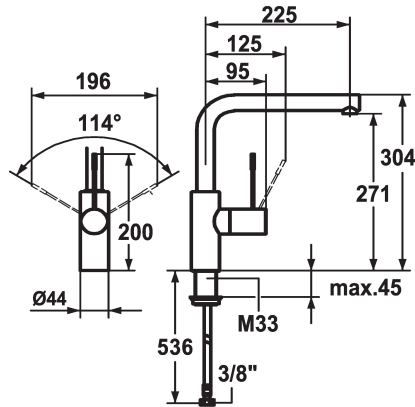

KWC ONO

Miscelatore a leva - Cucina

Modell-Linie: ONO | 10.151.013.000FL

Rubinetterie per bagni | Rubinetterie monocomando

KWC-No.

121858

chromeline, A 225, tubi flessibili di collegamento

- * Miscelatore a leva
- * Posizione della leva possibile a destra o a sinistra
- * Leva in acciaio chirurgico
- * Bocca orientabile 360°
- Neoperl® Caché®
- * OptimalSpace - ampia zona di lavoro e di lavaggio
- * KWC cartuccia M 35 H

- con tecnica a dischi in ceramica
- regolazione continua della portata e della temperatura
- * Tubi flessibili di collegamento da 3/8"
- * Fissaggio tramite raccordo filettato M33 x 1.5
- * Foratura ø35 mm
- * Ordinare separatamente (opzionale o se necessario):
- Leva corta, L 70 mm Z.535.995

Dati tecnici

Portata
Raccordo
bocca
Operazione
Codice colore
Tipo di installazione
Tipo di rubinetto
Dimensioni in altezza
Classe di rumorosità
Proiezione A
Etichetta energetica
Dimensioni uscita acqua
Materiale
teamNumber
sonitasTroeschNumber

12 l/min (3 bar)
tubi di collegamento flessibili
orientabile
seitenbedient
chromeline
montaggio fisso
01
304
yes
A225
C
271
MESSING
726678.502
6113 892.501