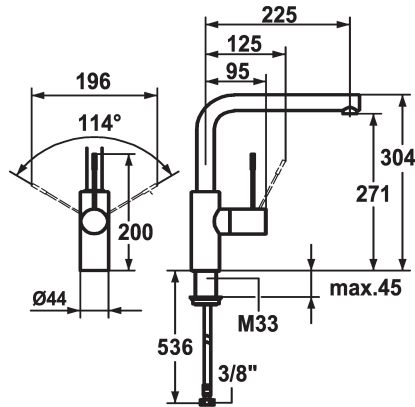

KWC ONO Lever mixer - Kitchen

Modell-Linie: ONO | 10.151.013.000FL
Kranen | Eengreepkranen

KWC-No.

121858

chromeline, A 225, flexible connection hoses

- * Eengreepsmengkraan
- * Positionering van de hendel rechts of links mogelijk
- * Hendel van chirurgisch staal
- * Draaibare uitloop 360°
- Neoperl® Caché®
- * OptimalSpace - Royale was- en werkomgeving
- * KWC patroon M 35 H

- met keramische-schijventechniek
- debiet en temperatuur traploos instelbaar
- * Flexibele aansluitslangen 3/8"
- * Bevestiging met schroefdraadhuls M33 x 1.5
- * Tafelboring ø35 mm
- * Apart bestellen (optie of indien nodig):
- Korte hendel, L 70 mm Z.535.995

Technical Data

Doorstroomhoeveelheid
schroefverbindingen
uitloop
Bediening
Kleurcode
Type installatie
Kraan type
Hoogteafmeting
geluidsklasse
Projectie A
Energielabel
Afmetingen wateruitlaat
Materiaal

12 l/min (3 bar)
flexibele aansluitslangen
draaibaar
seitenbedient
chromeline
staande montage
01
304
yes
A225
C
271
MESSING