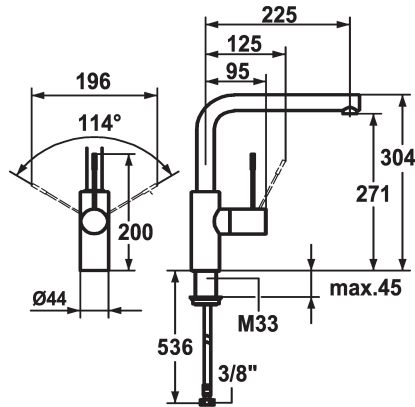

KWC ONO Lever mixer - Kitchen

Modell-Linie: ONO | 10.151.013.000FL
Kranen | Eengreepkranen

KWC-No.

121858

chromeline, A 225, flexible connection hoses

- * Eengreepsmengkraan
- * Positionering van de hendel rechts of links mogelijk
- * Hendel van chirurgisch staal
- * Draaibare uitloop 360°
- Neoperl® Caché®
- * OptimalSpace - Royale was- en werkomgeving
- * KWC patroon M 35 H

- met keramische-schijventechniek
- debiet en temperatuur traploos instelbaar
- * Flexibele aansluitslangen 3/8"
- * Bevestiging met schroefdraadhuls M33 x 1.5
- * Tafelboring ø35 mm
- * Apart bestellen (optie of indien nodig):
- Korte hendel, L 70 mm Z.535.995

Technical Data

A_Spout_Spray
Connection
uitloop
Handling
Kleurcode
Installation_type
Faucet_typ
Hoogteafmeting
G_Acoustic_group
Projection_A
EnergyLabelCH
Afmetingen_wateruitlaat
Materiaal

12 l/min (3 bar)
flexibele aansluitslangen
draaibaar
seitenbedient
chromeline
staande montage
01
304
yes
A225
C
271
MESSING