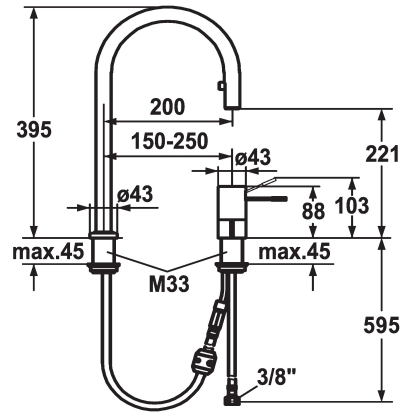

KWC ONO

Hebelmischer - Küche

Modell-Linie: ONO | 10.152.322.000FL
Armaturen | Manuelle Armaturen

KWC-Nr.

122088

chromeline, A 200, flexible Anschlusschläuche

- * Hebelmischer
- * 2-Loch
- * Positionierung des Hebels rechts oder links möglich
- * Bedienungshebel aus Medizinalstahl
- * TouchProtect - Schutz vor Verbrennungen durch Zweischalenprinzip
- * Auszugauslauf verdeckt
- Neoperl® Caché®
- Schlauchoberfläche passend zu Armatoberfläche

- * Schlauchdurchführung, schwenkbar 360°
- * EasyLock - einfache Auszugbrausenrückführung
- * OptimalSpace - grosszügiger Wasch- / Arbeitsbereich
- * KWC Steuerpatrone M 35 H
- mit Keramikscheibentechnik
- Auslaufmenge und Temperatur stufenlos einstellbar
- * Flexible Anschlusschläuche 3/8"
- * Befestigung mit Gewindestutzen M33 x 1.5
- Tischbohrung ø35 mm

Technische Daten

Auslaufmenge
Anschluss
Auslauf
Bedienung
Küchenbrause
Farbcode
Installationsart
Armaturtyp
Mass Höhe
Armaturengeräuschgruppe
Ausladung A
Energie Etikette
Mass-Wasseraustritt
Material

10 l/min (3 bar)
Flexible Anschlusschläuche
schwenkbar
topbedient
Auszugauslauf
chromeline
Standmontage
Armatur
395
2
A 200
B
221
Messing