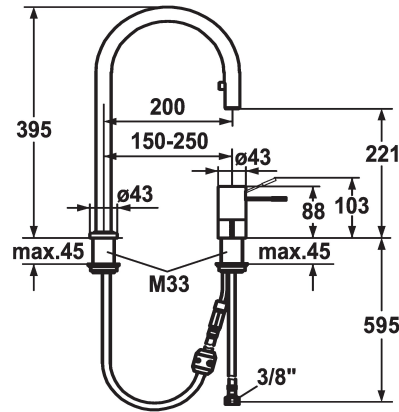

KWC ONO Mitigeur à levier - Cuisine

Modell-Linie: ONO | 10.152.322.000FL
Robinetteries | Robinets à monocommande

KWC-No.

122088
chromeline, A 200, raccords flexibles

- * Mitigeur à levier
- * 2 trous
- * Position du levier possible à droite ou à gauche
- * Levier en acier chirurgical
- * TouchProtect - protection contre les brûlures grâce au principe de la double coque
- * Bec extractible caché
- Neoperl® Caché®
- surface du flexible assortie à la surface de la robinetterie

- * Guide flexible orientable 360°
- * EasyLock - rétractation aisée de la douchette extractible
- * OptimalSpace - un espace de lavage ou de travail généreux
- * KWC cartouche M 35 H
- avec technique à disques céramique
- réglage de débit et de température continu
- * Raccords flexibles 3/8"
- * Fixation par tige filetée M33 x 1.5
- Perçage utile ø35 mm

Données techniques

Débit
Raccord
goulot
Commande
Douchette de cuisine
Code couleur
Type d'installation
Type de robinet
Dimension de la hauteur
Groupe de bruit pour la robinetterie
Projection A
Label énergétique
Dimension de la sortie d'eau
Matière

10 l/min (3 bar)
tuyaux de raccordement flexibles
orientable
topbedient
Bec extractible
chromeline
montage vertical
01
395
2
A200
B
221
MESSING