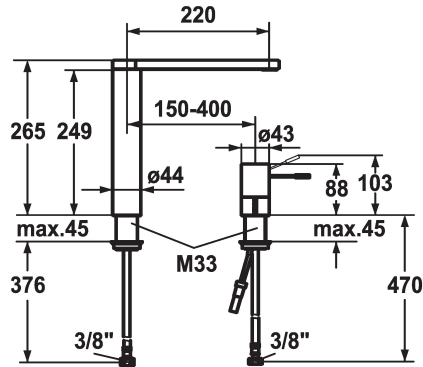

KWC ONO Lever mixer - Kitchen

Modell-Linie: ONO | 10.152.413.000FL
Kranen | Eengreepkranen

KWC-No.

122090
chromeline, A 220, flexible connection hoses

- * Eengreepsmengkraan
- * 2-gats
- * Positionering van de hendel rechts of links mogelijk
- * Hendel van chirurgisch staal
- * Draaibare uitloop 360°
- Neoperl® SLIM®
- * OptimalSpace - Royale was- en werkomgeving

- * KWC patroon M 35 H
- met keramische-schijfventechiek
- debiet en temperatuur traploos instelbaar
- * Flexibele aansluitlangen 3/8"
- * Bevestiging met schroefdraadhuls M33 x 1.5
- * Tafelboring ø35 mm

Technical Data

Doorstroomhoeveelheid
schroefverbindingen
uitloop
Bediening
Kleurcode
Type installatie
Kraan type
Hoogteafmeting
geluidsklasse
Projectie A
Energielabel
Afmetingen wateruitlaat
Materiaal

12 l/min (3 bar)
flexibele aansluitlangen
draaibaar
topbedient
chromeline
staande montage
01
265
2
A220
B
249
MESSING