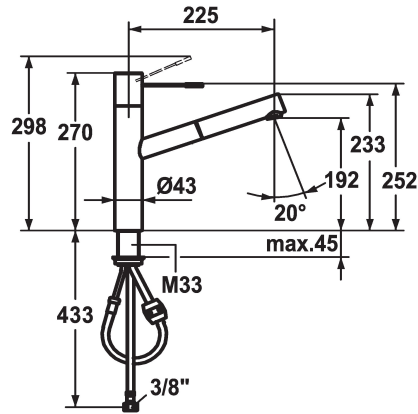

KWC ONO Lever mixer - Kitchen

Modell-Linie: ONO | 10.151.113.000FL
Kranen | Eengreepkranen

KWC-No.

122098
chromeline, A 225, flexible connection hoses

122099
stainless steel, A 225, flexible connection hoses

Kleurcode

chromeline

stainless steel

- * Eengreepsmengkraan
- * Hendel van chirurgisch staal
- * TouchProtect - mengkraanromp wordt niet heet
- * Uittrekbare uitloop
- Neoperl® Cascade®
- tot 700 mm uittrekbaar
- slangoppervlak passend bij oppervlak van mengkraan
- * Slangdoorvoer, draaibaar 105°

- * EasyLock - Eenvoudig intrekken van de uittrekbare vaatdouche
- * KWC patroon M 35 H
- met keramische-schijventechniek
- debiet en temperatuur traploos instelbaar
- * Flexibele aansluitslangen 3/8"
- * Bevestiging met schroefdraadhuls M33 x 1.5
- * Tafelboring ø35 mm

B

Afmetingen wateruitlaat

192

Materiaal

MESSING