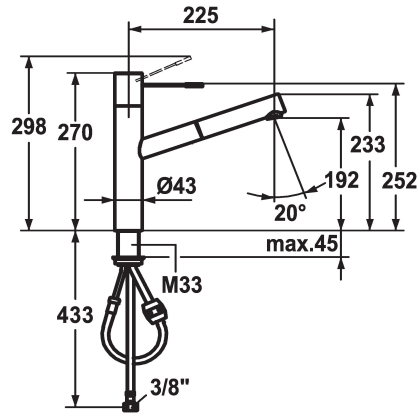

KWC ONO Lever mixer - Kitchen

Modell-Linie: ONO | 10.151.113.700FL
Kranen | Eengreepkranen

KWC-No.

122098
chromeline, A 225, flexible connection hoses

122099
stainless steel, A 225, flexible connection hoses

Kleurcode

chromeline

stainless steel

- * Eengreepsmengkraan
- * Hengel van chirurgisch staal
- * TouchProtect - mengkraanromp wordt niet heet
- * Uittrekbare uitloop
- Neoperl® Cascade®
- tot 700 mm uittrekbaar
- slangoppervlak passend bij oppervlak van mengkraan
- * Slangdoorvoer, draaibaar 105°

- * EasyLock - Eenvoudig intrekken van de uittrekbare vaatdouche
- * KWC patroon M 35 H
- met keramische-schijventechniek
- debiet en temperatuur traploos instelbaar
- * Flexibele aansluitslangen 3/8"
- * Bevestiging met schroefdraadhuls M33 x 1.5
- * Tafelboring ø35 mm

B

Afmetingen wateruitlaat

192

Materiaal

ROSTFREIER_STAHL