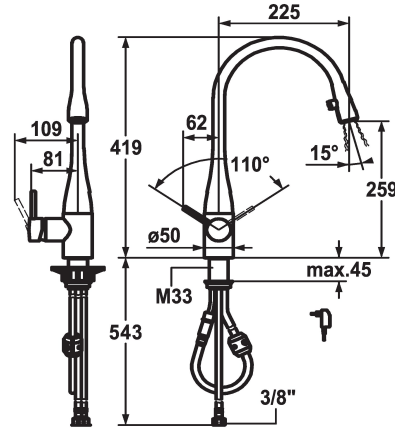

KWC EVE

Hebelmischer - Küche - mit LEDShine

Modell-Linie: EVE | 10.121.103.150FL

Armaturen | Manuelle Armaturen

KWC-Nr.

121240
chromeline, A 225, flexible Anschlussschläuche, Netz AP

122169
schwarz verchromt, A 225, flexible Anschlussschläuche, Netz AP

121325
edelstahl, A 225, flexible Anschlussschläuche, Netz AP

122168
glacier white, A 225, flexible Anschlussschläuche, Netz AP

Farbcode

chromeline

black chrome-plated

stainless steel

glacier white

- * Hebelmischer
- * Positionierung des Hebels rechts oder links möglich
- * TouchProtect - Schutz vor Verbrennungen durch Zweischalenprinzip
- * Auszugauslauf verdeckt
- Neoperl® Caché®
- integrierter ON/OFF Taster mit Abschaltautomatik nach 45 Minuten
- bis 600 mm ausziehbar
- * Schlauchdurchführung, schwenkbar 320°

- * EasyLock - einfache Auszugbrausenrückführung
- * OptimalSpace - grosszügiger Wasch- / Arbeitsbereich
- * KWC Steuerpatrone M 35
- mit Keramikscheibentechnik
- Auslaufmenge und Temperatur stufenlos einstellbar
- * Flexible Anschlussschläuche 3/8"
- * Befestigung mit Gewindestutzen M33 x 1.5
- Tischbohrung ø35 mm
- * Lieferumfang:
- Steckernetzteil 100-240 V / Betriebsspannung 6.75 V 1100 mm

Technische Daten

Auslaufmenge	10 l/min (3 bar)
Licht	yes
Anschluss	Flexible Anschlussschläuche
Auslauf	schwenkbar
Stromversorgung	Netz AP
Bedienung	seitenbedient
Küchenbrause	Auszugauslauf
Farbcode	glacier white
Installationsart	Standmontage
Armaturtyp	Armatur
Mass Höhe	419
Armaturengeräuschgruppe	yes
Ausladung A	A 225
Energie Etikette	B
Mass-Wasseraustritt	259
Material	Messing