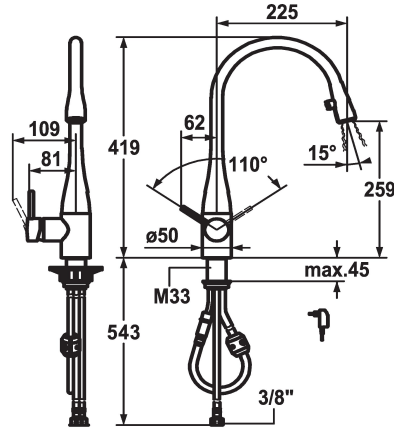

KWC EVE

Lever mixer - Kitchen - with LEDShine

Modell-Linie: EVE | 10.121.103.150FL

Kranen | Eengreepkranen

KWC-No.

121240
chromeline, A 225, flexible connection hoses, mains receiver

122169
black chrome-plated, A 225, flexible connection hoses, mains receiver

121325
stainless steel, A 225, flexible connection hoses, mains receiver

122168
glacier white, A 225, flexible connection hoses, mains receiver

- * Eengreepsmengkraan
- * Positionering van de hendel rechts of links mogelijk
- * TouchProtect - mengkraanramp wordt niet heet
- * Verborgen uittrekbare perlator
 - Neoperl® Caché®
 - geïntegreerde ON/OFF knop met automatische uitschakeling na 45 min.
 - tot 600 mm uittrekbaar
- * Slangdoorvoer, draaibaar 320°
- * EasyLock - Eenvoudig intrekken van de uittrekbare vaardouche

Kleurcode

chromeline

black chrome-plated

stainless steel

glacier white

- * OptimalSpace - Royale was- en werkomgeving
- * KWC patroon M 35
 - met keramische-schijventechniek
 - debiet en temperatuur traploos instelbaar
- * Flexibele aansluitslangen 3/8"
- * Bevestiging met schroefdraadhuls M33 x 1.5
- * Tafelboring ø35 mm
- * Levering:
 - Stekkeradapter 100-240 V / bedrijfsspanning 6.75 V / kabel lengte 1100 mm

Technical Data

Doorstroomhoeveelheid

10 l/min (3 bar)

Licht

yes

schroefverbindingen

flexibele aansluitslangen

uitloop