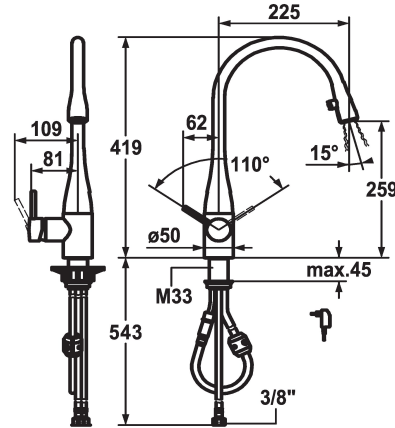

KWC EVE

Lever mixer - Kitchen - with LEDShine

Modell-Linie: EVE | 10.121.103.150FL

Kranen | Eengreepkranen

KWC-No.

121240
chromeline, A 225, flexible connection hoses, mains receiver

122169
black chrome-plated, A 225, flexible connection hoses, mains receiver

- * Eengreepsmengkraan
- * Positionering van de hendel rechts of links mogelijk
- * TouchProtect - mengkraanramp wordt niet heet
- * Verborgen uittrekbare perlator
- Neoperl® Caché®
- geïntegreerde ON/OFF knop met automatische uitschakeling na 45 min.
- tot 600 mm uittrekbaar
- * Slangdoorvoer, draaibaar 320°
- * EasyLock - Eenvoudig intrekken van de uittrekbare vaaddouche

- * OptimalSpace - Royale was- en werkomgeving
- * KWC patroon M 35
- met keramische-schijventechniek
- debiet en temperatuur traploos instelbaar
- * Flexibele aansluitslangen 3/8"
- * Bevestiging met schroefdraadhuls M33 x 1.5
- * Tafelboring ø35 mm
- * Levering:
- Stekkeradapter 100-240 V / bedrijfsspanning 6.75 V / kabel lengte 1100 mm

Technical Data

A_Spout_Spray

10 l/min (3 bar)

Licht

yes

Connection

flexibele aansluitslangen

uitloop