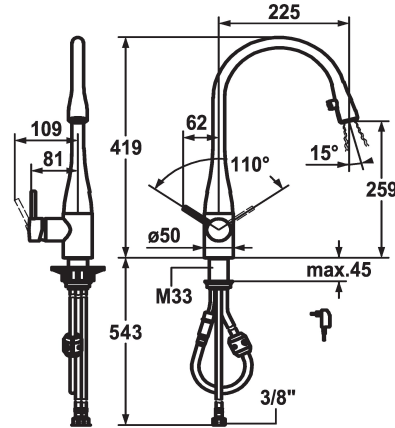

KWC EVE

Hebelmischer - Küche - mit LEDShine

Modell-Linie: EVE | 10.121.103.151FL

Armaturen | Manuelle Armaturen

KWC-Nr.

121240
chromeline, A 225, flexible Anschlussschläuche, Netz AP

122169
schwarz verchromt, A 225, flexible Anschlussschläuche, Netz AP

121325
edelstahl, A 225, flexible Anschlussschläuche, Netz AP

122168
glacier white, A 225, flexible Anschlussschläuche, Netz AP

Farbcode

chromeline

black chrome-plated

stainless steel

glacier white

- * Hebelmischer
- * Positionierung des Hebels rechts oder links möglich
- * TouchProtect - Schutz vor Verbrennungen durch Zweischalenprinzip
- * Auszugsauslauf verdeckt
- Neoperl® Caché®
- integrierter ON/OFF Taster mit Abschaltautomatik nach 45 Minuten
- bis 600 mm ausziehbar
- * Schlauchdurchführung, schwenkbar 320°

- * EasyLock - einfache Auszugbrausenrückführung
- * OptimalSpace - grosszügiger Wasch- / Arbeitsbereich
- * KWC Steuerpatrone M 35
- mit Keramikscheibentechnik
- Auslaufmenge und Temperatur stufenlos einstellbar
- * Flexible Anschlussschläuche 3/8"
- * Befestigung mit Gewindestutzen M33 x 1.5
- Tischbohrung ø35 mm
- * Lieferumfang:
- Steckernetzteil 100-240 V / Betriebsspannung 6.75 V 1100 mm

Technische Daten

Auslaufmenge	10 l/min (3 bar)
Licht	yes
Anschluss	Flexible Anschlussschläuche
Auslauf	schwenkbar
Stromversorgung	Netz AP
Bedienung	seitenbedient
Küchenbrause	Auszugsauslauf
Farbcode	black chrome-plated
Installationsart	Standmontage
Armaturtyp	Armatur
Mass Höhe	419
Armaturengeräuschgruppe	yes
Ausladung A	A 225
Energie Etikette	B
Mass-Wasseraustritt	259
Material	Messing