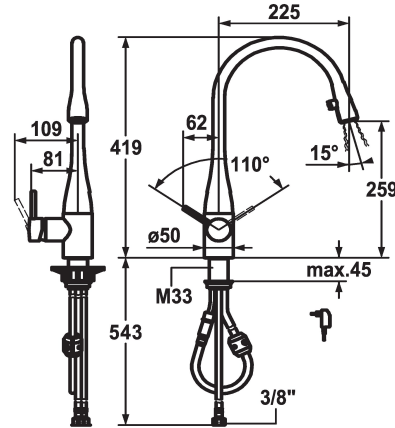

KWC EVE

Hebelmischer - Küche - mit LEDShine

Modell-Linie: EVE | 10.121.103.151FL

Armaturen | Manuelle Armaturen

KWC-Nr.

121240
chromeline, A 225, flexible Anschlusschläuche, Netz AP

122169
schwarz verchromt, A 225, flexible Anschlusschläuche, Netz AP

121325
edelstahl, A 225, flexible Anschlusschläuche, Netz AP

122168
glacier white, A 225, flexible Anschlusschläuche, Netz AP

Farbcode

chromeline

black chrome-plated

stainless steel

glacier white

- * Hebelmischer
- * Positionierung des Hebels rechts oder links möglich
- * TouchProtect - Schutz vor Verbrennungen durch Zweischalenprinzip
- * Auszugsauslauf verdeckt
- Neoperl® Caché®
- integrierter ON/OFF Taster mit Abschaltautomatik nach 45 Minuten
- bis 600 mm ausziehbar
- * Schlauchdurchführung, schwenkbar 320°

- * EasyLock - einfache Auszugbrausenrückführung
- * OptimalSpace - grosszügiger Wasch- / Arbeitsbereich
- * KWC Steuerpatrone M 35
- mit Keramikscheibentechnik
- Auslaufmenge und Temperatur stufenlos einstellbar
- * Flexible Anschlusschläuche 3/8"
- * Befestigung mit Gewindestutzen M33 x 1.5
- Tischbohrung ø35 mm
- * Lieferumfang:
- Steckernetzteil 100-240 V / Betriebsspannung 6.75 V 1100 mm

Technische Daten

Auslaufmenge	10 l/min (3 bar)
Licht	yes
Anschluss	Flexible Anschlusschläuche
Auslauf	schwenkbar
Stromversorgung	Netz AP
Bedienung	seitenbedient
Küchenbrause	Auszugsauslauf
Farbcode	black chrome-plated
Installationsart	Standmontage
Armaturtyp	Armatur
Mass Höhe	419
Armaturengeräuschgruppe	yes
Ausladung A	A 225
Energie Etikette	B
Mass-Wasseraustritt	259
Material	Messing
teamNumber	726493.35