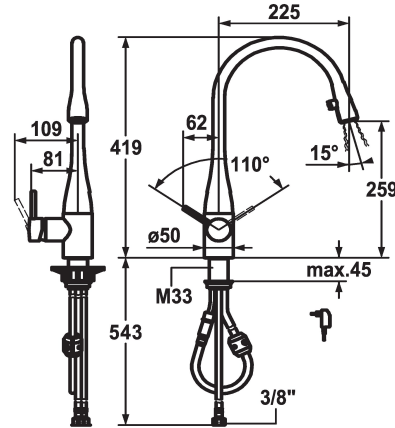

## KWC EVE

Miscelatore a leva - Cucina - con LEDShine

Modell-Linie: EVE | 10.121.103.151FL

Rubinerterie per bagni | Rubinerterie monocomando