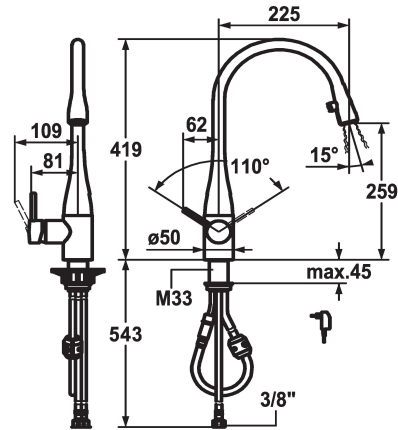

KWC EVE

Lever mixer - Kitchen - with LEDShine

Modell-Linie: EVE | 10.121.103.151FL

Kranen | Eengreepkranen

KWC-No.

121240

chromeline, A 225, flexible connection hoses, mains receiver

122169

Kleurcode

chromeline

black chrome-plated

stainless steel

glacier white

* Eengreepsmengkraan

* Positionering van de hendel rechts of links mogelijk

* TouchProtect - mengkraanramp wordt niet heet

* Verborgen uittrekbare perlator

- Neoperl® Caché®

- geïntegreerde ON/OFF knop met automatische uitschakeling na 45 min.

- tot 600 mm uittrekbaar

* Slangdoorvoer, draaibaar 320°

* EasyLock - Eenvoudig intrekken van de uittrekbare vaaddouche

* Tafelboring ø35 mm

* Levering:

- Stekkeradapter 100-240 V / bedrijfsspanning 6.75 V /

kabellengte 1100 mm

Technical Data

Doorstroomhoeveelheid

10 l/min (3 bar)

Licht