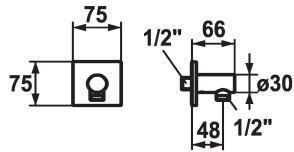

KWC SHOWERCULTURE

Hose connection design

Modell-Linie: SHOWERCULTURE | 26.000.611.000

Sprchové armatury | Příslušenství Sprchy

KWC-No.

122205
chromeline

125069
brushed steel

125549
matt black

ATT-KWC-FARBCODE

chromeline

brushed steel

matt black

* Hose connection design
* Intrinsicly safe against backflow

* Connecting thread 1/2"

Technické údaje

ATT-KWC-DURCHMESSER

yes

Measure_L

L48

Materiál

mosaz