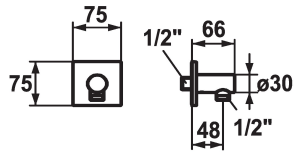

KWC SHOWERCULTURE Schlauchanschluss design

Modell-Linie: **SHOWERCULTURE** | 26.000.611.000
Duscharmaturen | Zubehör Duschen

KWC-Nr.

122205
chromeline

125069
brushed steel

125549
matt black

Farbcode

chromeline

brushed steel

matt black

* Schlauchanschluss design
* Eigensicher gegen Rückfließen

* Anschlussgewinde 1/2"

Technische Daten

Durchmesser

75 x 75

Farbcode

chromeline

Installationsart

Wandmontage

Armaturtyp

Schlauchanschluss

Armaturengeräuschgruppe

yes

Mass Länge