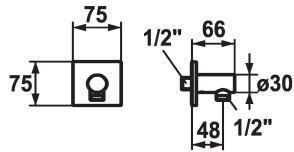

KWC SHOWERCULTURE

Hose connection design

Modell-Linie: SHOWERCULTURE | 26.000.611.000

Suihkut ja suihkupaneelit | Suihkujen täydennysosat

KWC-No.

122205
chromeline

125069
brushed steel

125549
matt black

ATT-KWC-FARBCODE

chromeline

brushed steel

matt black

* Hose connection design
* Intrinsicly safe against backflow

* Connecting thread 1/2"

Tekniset tiedot

Halkaisija	75x75
ATT-KWC-FARBCODE	chromeline
Installation_type	Seinäasennus
Faucet_typ	24
G_Acoustic group	yes
Measure_L	L48
Materiaali	Messinki
IviCode	0

Halkaisija	75x75
ATT-KWC-FARBCODE	chromeline
Installation_type	Seinäasennus
Faucet_typ	24
G_Acoustic group	yes
Measure_L	L48
Materiaali	Messinki
IviCode	0