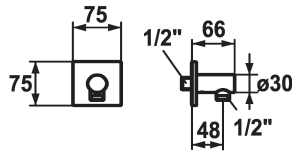

KWC SHOWERCULTURE

Coude mural design

Modell-Linie: SHOWERCULTURE | 26.000.611.000

Douches | Accessoires

KWC-No.

122205
chromeline

125069
brushed steel

125549
matt black

Code couleur

chromeline

brushed steel

matt black

* Coude mural design
* Anti-refoulement intégré

* Raccord 1/2"

Données techniques

Diamètre	75x75
Code couleur	chromeline
Type d'installation	Montage mural
Type de robinet	24
Groupe de bruit pour la robinetterie	yes
Cote Longueur	L48
Matière	Laiton

Diamètre	75x75
Code couleur	chromeline
Type d'installation	Montage mural
Type de robinet	24
Groupe de bruit pour la robinetterie	yes
Cote Longueur	L48
Matière	Laiton