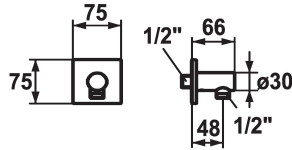

KWC SHOWERCULTURE Slangaansluiting

Modell-Linie: **SHOWERCULTURE** | 26.000.611.000
Douches | Accessoires voor douches

KWC-No.

122205
chromeline

125069
brushed steel

125549
matt black

Kleurcode

chromeline

brushed steel

matt black

* Slangaansluiting design
* Beveiligd tegen terugstroming

* Aansluitschroefdraad 1/2"

Technical Data

Diameter	75x75
Kleurcode	chromeline
Type installatie	Wandmontage
Kraan type	24
geluidsklasse	yes
Afmeting lengte	L48
Materiaal	MESSING

75x75
chromeline
Wandmontage
24
yes
L48
MESSING