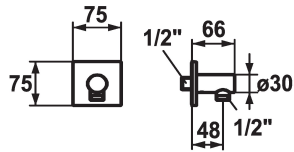

KWC SHOWERCULTURE Slangaansluiting

Modell-Linie: SHOWERCULTURE | 26.000.611.000
Douches | Accessoires voor douches

KWC-No.

122205
chromeline

125069
brushed steel

125549
matt black

Kleurcode

chromeline

brushed steel

matt black

* Slangaansluiting design
* Beveiligd tegen terugstroming

* Aansluitschroefdraad 1/2"

Technical Data

Diameter

75x75

Kleurcode

chromeline

Installation_type

Wandmontage

Faucet_typ

24

G_Acoustic group

yes

Measure_L

L48

Materiaal

Messing