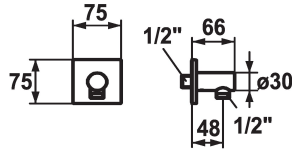

## KWC SHOWERCULTURE

Hose connection design

Modell-Linie: **SHOWERCULTURE** | 26.000.611.000

Armatura natryskowa | Wyposażenie dodatkowe do armatur natryskowych

### ATT-KWC-FARBCODE

chromeline

brushed steel

matt black

\* Hose connection design  
\* Intrinsicly safe against backflow

\* Connecting thread 1/2"

### Dane techniczne

średnicy

ATT-KWC-FARBCODE

Installation\_type

Faucet\_typ

G\_Acoustic group

Measure\_L

Materiał