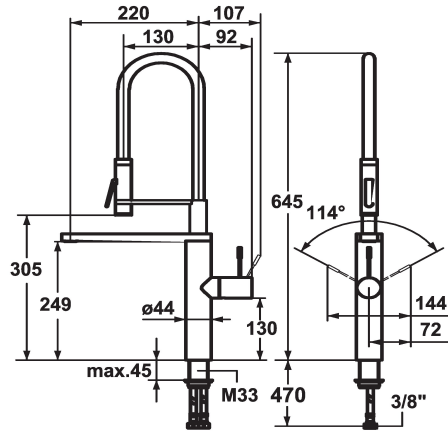

KWC ONO

Hebelmischer - Küche

Modell-Linie: ONO | 10.151.423.700FL

Armaturen | Manuelle Armaturen

KWC-Nr.

121753

chromeline, A 220, flexible Anschlusschläuche

122252

edelstahl, A 220, flexible Anschlusschläuche

Farbcode

chromeline

stainless steel

- * Hebelmischer
- * HighFlex patentierte Federschlauchtechnologie
- * Positionierung des Hebels rechts oder links möglich
- * Bedienungshebel aus Medizinalstahl
- * TouchProtect - Schutz vor Verbrennungen durch Zweischalenprinzip
- * Integrierte Unterdruckumstellung
- * EasyLock - einfache Auszugbrausenrückführung
- * Schwenkauslauf 360°
- Neoperl® SLIM®
- * Profibrause 360° drehbar

- SprayClean - aktive Kalkbeseitigung und schnelle Siebreinigung
- PowerClean - Siebstrahlmodus
- * OptimalSpace - grosszügiger Wasch- / Arbeitsbereich
- * KWC Steuerpatrone M 35 H
- mit Keramikscheibentechnik
- Auslaufmenge und Temperatur stufenlos einstellbar
- * Flexible Anschlusschläuche 3/8"
- * Befestigung mit Gewindestützen M33 x 1.5
- Tischbohrung ø35 mm
- * Lieferumfang:
- Brausenhalter Z.535.963

Standmontage

Armaturtyp

Armatur

Mass Höhe

645

Armaturengeräuschgruppe

yes

Ausladung A