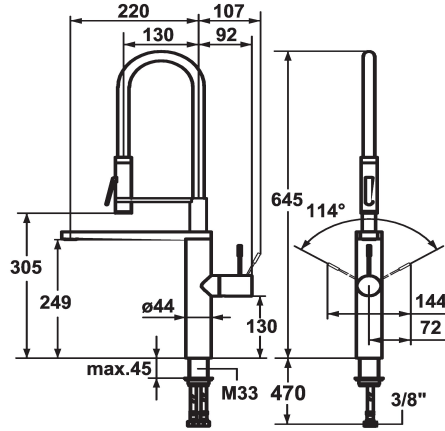

## KWC ONO Mitigeur à levier - Cuisine

Modell-Linie: ONO | 10.151.423.700FL  
Robinettes | Robinets à monocommande

### KWC-No.

**121753**  
chromeline, A 220, raccords flexibles

**122252**  
acier inoxydable, A 220, raccords flexibles

### Code couleur

chromeline

stainless steel

- \* Mitigeur à levier
- \* Technologie brevetée HighFlex
- \* Position du levier possible à droite ou à gauche
- \* Levier en acier chirurgical
- \* TouchProtect - protection contre les brûlures grâce au principe de la double coque
- \* Inverseur intégré
- \* EasyLock - rétractation aisée de la douchette extractible
- \* Bec orientable 360°
- Neoperl® SLIM®
- \* Douchette professionnelle orientable 360°
- SprayClean - élimination active du calcaire et nettoyage rapide du

- filtre
- PowerClean - mode jet pluie
- \* OptimalSpace - un espace de lavage ou de travail généreux
- \* KWC cartouche M 35 H
- avec technique à disques céramique
- réglage de débit et de température continu
- \* Raccords flexibles 3/8"
- \* Fixation par tige fileté M33 x 1,5
- Perçage utile ø35 mm
- \* Livraison:
- Support de douchette Z.535.963