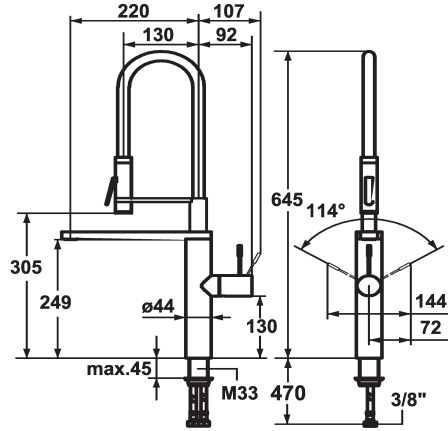

## KWC ONO Mitigeur à levier - Cuisine

Modell-Linie: ONO | 10.151.423.700FL  
Robinettes | Robinets à monocommande

### KWC-No.

**121753**  
chromeline, A 220, raccords flexibles

**122252**  
acier inoxydable, A 220, raccords flexibles

### Code couleur

chromeline

stainless steel

- \* Mitigeur à levier
- \* Technologie brevetée HighFlex
- \* Position du levier possible à droite ou à gauche
- \* Levier en acier chirurgical
- \* TouchProtect - protection contre les brûlures grâce au principe de la double coque
- \* Inverseur intégré
- \* EasyLock - rétractation aisée de la douchette extractible
- \* Bec orientable 360°
- Neoperl® SLIM®
- \* Douchette professionnelle orientable 360°
- SprayClean - élimination active du calcaire et nettoyage rapide du

- filtre
- PowerClean - mode jet pluie
- \* OptimalSpace - un espace de lavage ou de travail généreux
- \* KWC cartouche M 35 H
- avec technique à disques céramique
- réglage de débit et de température continu
- \* Raccords flexibles 3/8"
- \* Fixation par tige fileté M33 x 1,5
- Perçage utile ø35 mm
- \* Livraison:
- Support de douchette Z.535.963