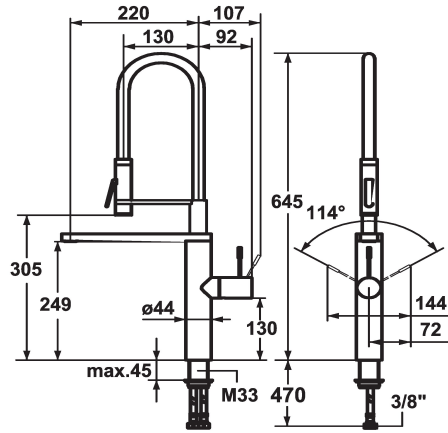

## KWC ONO

Miscelatore a leva - Cucina

Modell-Linie: ONO | 10.151.423.700FL

Rubinerterie per bagni | Rubinerterie monocomando

### KWC-No.

**121753**

chromeline, A 220, tubi flessibili di collegamento

**122252**

acciaio inox, A 220, tubi flessibili di collegamento

### Codice colore

chromeline

stainless steel

- \* Miscelatore a leva
- \* Tecnologia brevettata con tubo flessibile elastico HighFlex
- \* Posizione della leva possibile a destra o a sinistra
- \* Leva in acciaio chirurgico
- \* TouchProtect - protezione dalle scottature grazie al sistema a intercapedine
- \* Deviatore di bassa pressione integrato
- \* EasyLock - ritorno automatico nella posizione iniziale
- \* Bocca orientabile 360°
- Neoperl® SLIM®
- \* Doccia professionale ruotabile di 360°

- SprayClean - eliminazione attiva del calcare e pulizia rapida
- PowerClean - getto a richiesta
- \* OptimalSpace - ampia zona di lavoro e di lavaggio
- \* KWC cartuccia M 35 H
- con tecnica a dischi in ceramica
- regolazione continua della portata e della temperatura
- \* Tubi flessibili di collegamento da 3/8"
- \* Fissaggio tramite raccordo filettato M33 x 1.5
- \* Foratura ø35 mm
- \* Incluso nella fornitura:
- Supporto doccia Z.535.963