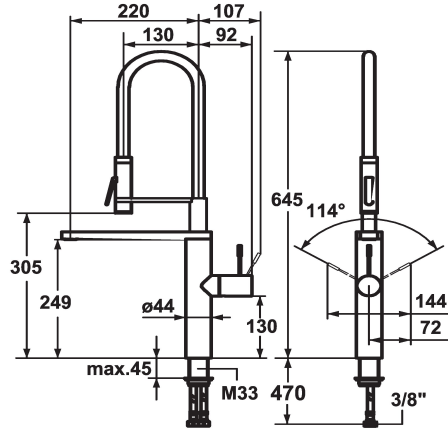

KWC ONO Lever mixer - Kitchen

Modell-Linie: ONO | 10.151.423.700FL
Kranen | Eengreepkranen

KWC-No.

121753
chromeline, A 220, flexible connection hoses

122252
stainless steel, A 220, flexible connection hoses

- zeef
- PowerClean - Zeefstraalmodus
- * OptimalSpace - Royale was- en werkomgeving
- * KWC patroon M 35 H
- met keramische-schijventechniek
- debiet en temperatuur traploos instelbaar
- * Flexibele aansluitlangen 3/8"
- * Bevestiging met schroefdraadhuls M33 x 1.5
- * Tafelboring ø35 mm
- * Levering:
- Vaardouchehouder Z.535.963

Technical Data

Doorstroomhoeveelheid

11 l/min (3 bar)

Vaardouche: Doorstroomhoeveelheid

3 l/min (3 bar)

schroefverbindingen

flexibele aansluitlangen

uitloop

A220/A130

Energielabel

B

Afmetingen wateruitlaat

249/305

Materiaal

ROSTFREIER_STAHL