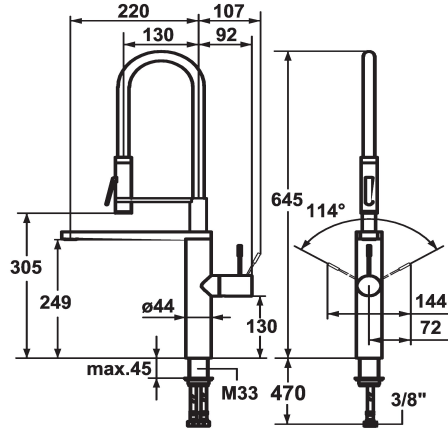

KWC ONO Eengrepsmengkraan

Modell-Linie: ONO | 10.151.423.700FL
Kranen | Eengreepkranen

KWC-No.

121753

chromeline, A 220, flexible connection hoses

122252

stainless steel, A 220, flexible connection hoses

Kleurcode

chromeline

stainless steel

- * Eengrepsmengkraan
- * HighFlex gepatenteerde veerslangtechnologie
- * Positionering van de hendel rechts of links mogelijk
- * Hendel van chirurgisch staal
- * TouchProtect - mengkraanromp wordt niet heet
- * Geïntegreerde onderdrukstelling
- * EasyLock - Eenvoudig intrekken van de uittrekbare vaardouche
- * Draaibare uitloop 360°
- Neoperl® SLIM®
- * Professionele vaardouche 360° draaibaar
- SprayClean - actieve kalkverwijdering en snelle reiniging van de

- zeef
- PowerClean - Zeefstraalmodus
- * OptimalSpace - Royale was- en werkomgeving
- * KWC patroon M 35 H
- met keramische-schijventechniek
- debiet en temperatuur traploos instelbaar
- * Flexibele aansluitlangen 3/8"
- * Bevestiging met schroefdraadhuls M33 x 1.5
- * Tafelboring ø35 mm
- * Levering:
- Vaardouchehouder Z.535.963

A220/A130

EnergyLabelCH

B

Afmetingen wateruitlaat

249/305

Materiaal

ROSTFREIER_STAHL