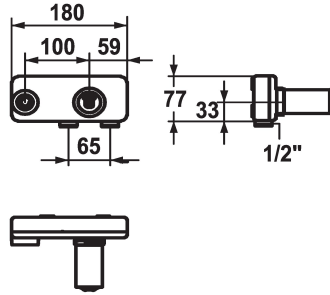

KWC ZOE Concealed unit

Modell-Linie: ACCESSOIRES | 39.193.400.931
Umyvadlové armatury | Příslušenství Armatury

KWC-No.

122253

931 roh, Concealed unit

* Concealed unit wall two hole
* Connecting thread 1/2"
* To be ordered separately:

- Installation kit Z.536.828
* Suitable for:
- KWC ZOE

Technické údaje

ATT-KWC-FARBCODE

F931

Installation_type

montáž na stěnu

G_Acoustic group

yes

ATT-KWC-UNTERPUTZ

Unterputz

Materiál

MESSING