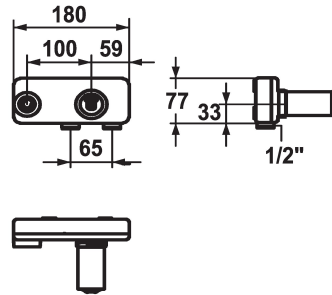

KWC ZOE Unterputz-Einheit

Modell-Linie: ACCESSOIRES | 39.193.400.931
Armaturen | Zubehör Armaturen

KWC-Nr.

122253

Unterputz-Einheit

* Unterputz-Einheit Wand 2-Loch
* Anschlussgewinde 1/2"
* Separat bestellen:

- Montage-Set Z.536.828
* Passend zu:
- KWC ZOE

Technische Daten

| |
|-------------------------|
| Farbcode |
| Installationsart |
| Armaturengeräuschgruppe |
| Unterputz |
| Material |

| |
|-------------|
| roh |
| Wandmontage |
| yes |
| Unterputz |
| Messing |