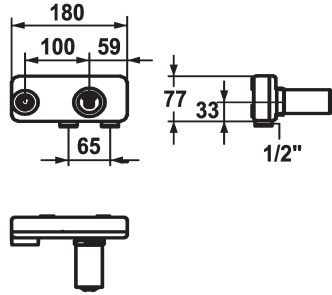

## KWC ZOE Inbouwdee

Modell-Linie: ACCESSOIRES | 39.193.400.931  
Kranen | Accessoires voor kranen

### KWC-No.

**122253**  
931 roh, Concealed unit

\* Inbouwdeel tweegats wand  
\* Aansluitschroefdraad 1/2"  
\* Apart bestellen:

-Inbouwset Z.536.828  
\* Passend bij:  
- KWC ZOE

### Technical Data

Kleurcode
Type installatie
geluidsklasse
Inbouwdeel
Materiaal

ruw
Wandmontage
yes
Inbouwdeel
MESSING