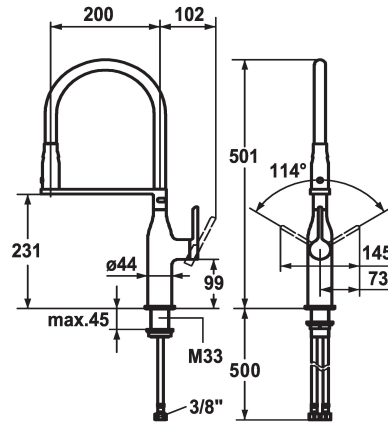

KWC SIN Lever mixer - Kitchen

Modell-Linie: SIN | 10.261.432.000FL
Kranen | Eengreepkranen

KWC-No.

122280
chromeline, A 200, flexible connection hoses

- * Eengreepsmengkraan
- * HighFlex gepatenteerde veerslangtechnologie
- * Positionering van de hendel rechts of links mogelijk
- * TouchProtect - mengkraanromp wordt niet heet
- * Vaatdouche 360° draaibaar
- SprayClean - actieve kalkverwijdering en snelle reiniging van de zeef
- Neoperl® Caché®
- PowerClean - automatische terugschakeling

- * EasyLock - Eenvoudig intrekken van de uittrekbare vaatdouche
- * Draaibare uitloop 360°
- * OptimalSpace - Royale was- en werkomgeving
- * KWC patroon S 25
- met keramische-schijventechniek
- uitstroomvolume en temperatuur traploos instelbaar
- * Flexibele aansluitlangen 3/8"
- * Bevestiging met schroefdraadhuls M33 x 1.5
- * Tafelboring ø35 mm

Technical Data

Doorstroomhoeveelheid zeefstraal
Doorstroomhoeveelheid normale straal
schroefverbindingen
uitloop
Bediening
Keukendouche
Kleurcode
Type installatie
Kraan type
bouwworm
Hoogteafmeting
geluidsklasse
Projectie A
Energielabel
Afmetingen wateruitlaat
Materiaal

6 l/min (3 bar)
8 l/min (3 bar)
flexibele aansluitlangen
draaibaar
seitenbedient
Highflex(-brause)
chromeline
staande montage
01
J-uitloop
501
yes
A200
B
231
MESSING