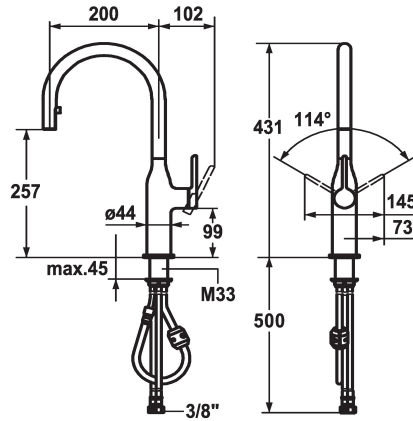

KWC SIN Monomando

Modell-Linie: SIN | 10.261.102.000FL
Griferías de lavabo | Grifo para lavabo

KWC-No.

122284
chromeline, A 200, flexible connection hoses

- * Monomando
- * Posicionamiento de palanca posible a la derecha o a la izquierda
- * TouchProtect - el cuerpo del grifo no se calienta
- * Caño extraíble oculto
 - Neoperl® Caché®
 - extraíble hasta 500 mm
 - superficie del tubo a juego con la superficie del grifo
- * Guía tubo flexible, orientable 360°
- * EasyLock - fácil reposicionamiento del dispensador extraíble

- * OptimalSpace - áreas de lavabo y de trabajo con dimensiones generosas
- * KWC cartucho S 25
 - con tecnología de discos cerámicos
 - caudal y temperatura regulables
- * Tubos conexión flexibles 3/8"
- * Fijación con varilla roscada M33 x 1.5
- * Medida orificios ø35 mm

Datos técnicos

Caudal de salida
Racors
caño
Operación
Ducha de cocina
Código de color
Tipo de instalación
Tipo de grifo
forma de construcción
Dimensión de la altura
Grupo de ruido
Proyección A
Etiqueta energética
Dimensión de la altura
Material

10 l/min (3 bar)
tubos de conexión flexibles
freno radillo
seitenbedient
Caño extraíble
chromeline
Standmontage
01
J-caño
431
yes
A200
A
257
MESSING