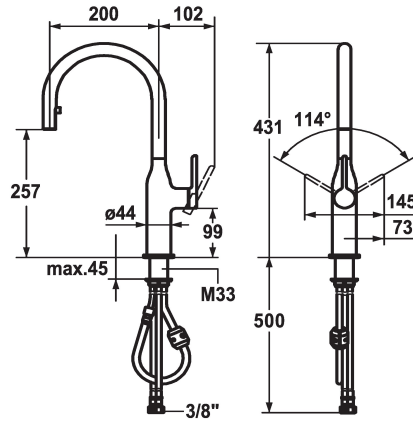

KWC SIN Eengreepsmengkraan

Modell-Linie: SIN | 10.261.102.000FL
Kranen | Eengreepkranen

KWC-No.

122284

chromeline, A 200, flexible connection hoses

- * Eengreepsmengkraan
- * Positionering van de hendel rechts of links mogelijk
- * TouchProtect - mengkraanromp wordt niet heet
- * Verborgen uittrekbare perlator
 - Neoperl® Caché®
 - tot 500 mm uittrekbaar
 - slangoppervlak passend bij oppervlak van mengkraan
- * Slangdoorvoer, draaibaar 360°

- * EasyLock - Eenvoudig intrekken van de uittrekbare vaatdouche
- * OptimalSpace - Royale was- en werkomgeving
- * KWC patroon S 25
 - met keramische-schijventechniek
 - uitstroomvolume en temperatuur traploos instelbaar
- * Flexibele aansluitslangen 3/8"
- * Bevestiging met schroefdraadhuls M33 x 1.5
- * Tafelboring ø35 mm

Technical Data

Doorstroomhoeveelheid	10 l/min (3 bar)
schroefverbindingen	flexibele aansluitslangen
uitloop	draaibaar
Bediening	seitenbedient
Keukendouche	Uittrekbare uitloop
Kleurcode	chromeline
Type installatie	staande montage
Kraan type	01
bouwworm	J-uitloop
Hoogteafmeting	431
geluidsklasse	yes
Projectie A	A200
Energielabel	A
Afmetingen wateruitlaat	257
Materiaal	MESSING