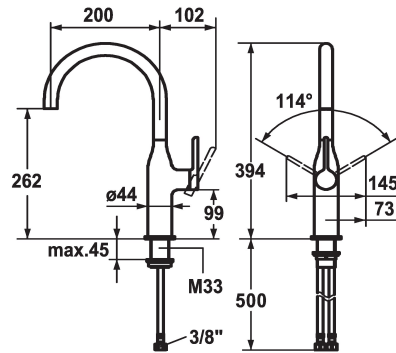

KWC SIN Lever mixer - Kitchen

Modell-Linie: SIN | 10.261.012.000FL
Kranen | Eengreepkranen

KWC-No.

122286
chromeline, A 200, flexible connection hoses

- * Eengreepsmengkraan
- * Positionering van de hendel rechts of links mogelijk
- * Draaibare uitloop 160°
- Neoperl® Caché®
- * OptimalSpace - Royale was- en werkomgeving
- * KWC patroon S 25

- met keramische-schijventechniek
- uitstroomvolume en temperatuur traploos instelbaar
- * Flexibele aansluitlangen 3/8"
- * Bevestiging met schroefdraadhuls M33 x 1.5
- * Tafelboring ø35 mm

Technical Data

Doorstroomhoeveelheid
schroefverbindingen
uitloop
Bediening
Kleurcode
Type installatie
Kraan type
bouwworm
Hoogteafmeting
geluidsklasse
Projectie A
Energielabel
Afmetingen wateruitlaat
Materiaal

12 l/min (3 bar)
flexibele aansluitlangen
draaibaar
seitenbedient
chromeline
staande montage
01
J-uitloop
394
yes
A200
C
262
MESSING