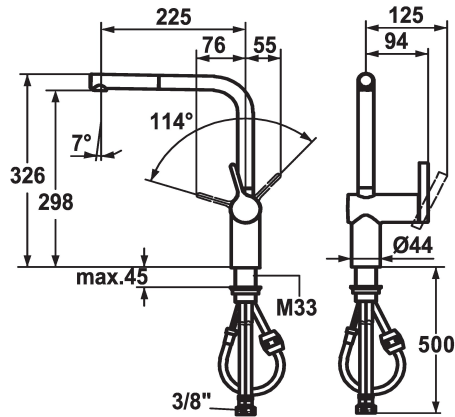

KWC LIVELLO

Hebelmischer - Küche

Modell-Linie: LIVELLO | 10.231.103.000FL

Armaturen | Manuelle Armaturen

KWC-Nr.

122295

chromeline, A 225, flexible Anschlusschläuche

122296

edelstahl, A 225, flexible Anschlusschläuche

Farbcode

chromeline

stainless steel

- * Hebelmischer
- * Positionierung des Hebels nur rechts möglich
- Sicherheit für Kinder: Kaltwasser bei Hebelposition vorne
- * Abstand Wand zu Mitte Tischbohrung min. 60 mm
- * TouchProtect - Schutz vor Verbrennungen durch Zweischalenprinzip
- * Auszugauslauf
- Neoperl® Caché®
- bis 600 mm ausziehbar
- Schlauchoberfläche passend zu Armatureoberfläche

- * Schlauchdurchführung, schwenkbar 360°
- * EasyLock - einfache Auszugbrausenrückführung
- * OptimalSpace - grosszügiger Wasch- / Arbeitsbereich
- * KWC Steuerpatrone M 35 H
- mit Keramikscheibentechnik
- Auslaufmenge und Temperatur stufenlos einstellbar
- * Flexible Anschlusschläuche 3/8"
- * Befestigung mit Gewindestutzen M33 x 1.5
- Tischbohrung ø35 mm

Technische Daten

Auslaufmenge	11 l/min (3 bar)
Anschluss	Flexible Anschlusschläuche
Auslauf	schwenkbar
Bedienung	seitenbedient
Küchenbrause	Auszugauslauf
Farbcode	chromeline
Installationsart	Standmontage
Armaturtyp	Armatur
Bauform	L-Auslauf
Mass Höhe	326
Armaturengeräuschgruppe	2
Ausladung A	A 225
Energie Etiketete	B
Mass-Wasseraustritt	298
Material	Messing