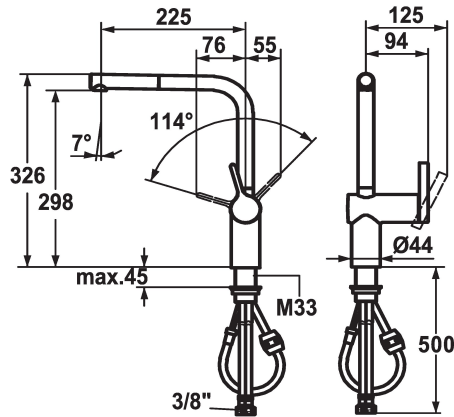

KWC LIVELLO

Hebelmischer - Küche

Modell-Linie: LIVELLO | 10.231.103.000FL

Armaturen | Manuelle Armaturen

KWC-Nr.

122295
chromeline, A 225, flexible Anschlusschläuche

122296
edelstahl, A 225, flexible Anschlusschläuche

Farbcode

chromeline

stainless steel

- * Hebelmischer
- * Positionierung des Hebels nur rechts möglich
- Sicherheit für Kinder: Kaltwasser bei Hebelposition vorne
- * Abstand Wand zu Mitte Tischbohrung min. 60 mm
- * TouchProtect - Schutz vor Verbrennungen durch Zweischalenprinzip
- * Auszugauslauf
- Neoperl® Caché®
- bis 600 mm ausziehbar
- Schlauchoberfläche passend zu Armatureoberfläche

- * Schlauchdurchführung, schwenkbar 360°
- * EasyLock - einfache Auszugbrausenrückführung
- * OptimalSpace - grosszügiger Wasch- / Arbeitsbereich
- * KWC Steuerpatrone M 35 H
- mit Keramikscheibentechnik
- Auslaufmenge und Temperatur stufenlos einstellbar
- * Flexible Anschlusschläuche 3/8"
- * Befestigung mit Gewindestutzen M33 x 1.5
- Tischbohrung ø35 mm

Technische Daten

Auslaufmenge	11 l/min (3 bar)
Anschluss	Flexible Anschlusschläuche
Auslauf	schwenkbar
Bedienung	seitenbedient
Küchenbrause	Auszugauslauf
Farbcode	chromeline
Installationsart	Standmontage
Armaturtyp	Armatur
Bauform	L-Auslauf
Mass Höhe	326
Armaturengeräuschgruppe	2
Ausladung A	A 225
Energie Etiketete	B
Mass-Wasseraustritt	298
Material	Messing
teamNumber	725482.502
sanitasTroeschNumber	6113 905.502