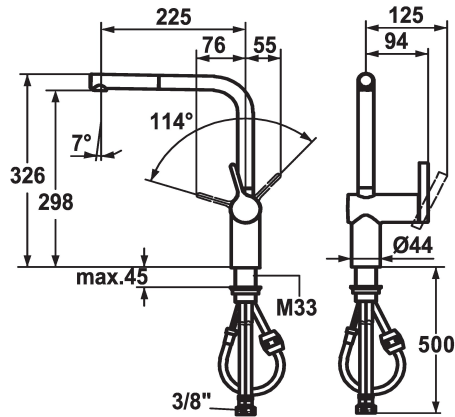

KWC LIVELLO

Hebelmischer - Küche

Modell-Linie: LIVELLO | 10.231.103.000FL

Armaturen | Manuelle Armaturen

KWC-Nr.

122295
chromeline, A 225, flexible Anschlusschläuche

122296
edelstahl, A 225, flexible Anschlusschläuche

Farbcode

chromeline

stainless steel

- * Hebelmischer
- * Positionierung des Hebels nur rechts möglich
- Sicherheit für Kinder: Kaltwasser bei Hebelposition vorne
- * Abstand Wand zu Mitte Tischbohrung min. 60 mm
- * TouchProtect - Schutz vor Verbrennungen durch Zweischalenprinzip
- * Auszugauslauf
- Neoperl® Caché®
- bis 600 mm ausziehbar
- Schlauchoberfläche passend zu Armatureoberfläche

- * Schlauchdurchführung, schwenkbar 360°
- * EasyLock - einfache Auszugbrausenrückführung
- * OptimalSpace - grosszügiger Wasch- / Arbeitsbereich
- * KWC Steuerpatrone M 35 H
- mit Keramikscheibentechnik
- Auslaufmenge und Temperatur stufenlos einstellbar
- * Flexible Anschlusschläuche 3/8"
- * Befestigung mit Gewindestutzen M33 x 1.5
- Tischbohrung ø35 mm

Technische Daten

Auslaufmenge	11 l/min (3 bar)
Anschluss	Flexible Anschlusschläuche
Auslauf	schwenkbar
Bedienung	seitenbedient
Küchenbrause	Auszugauslauf
Farbcode	chromeline
Installationsart	Standmontage
Armaturtyp	Armatur
Bauform	L-Auslauf
Mass Höhe	326
Armaturengeräuschgruppe	2
Ausladung A	A 225
Energie Etiketete	B
Mass-Wasseraustritt	298
Material	Messing