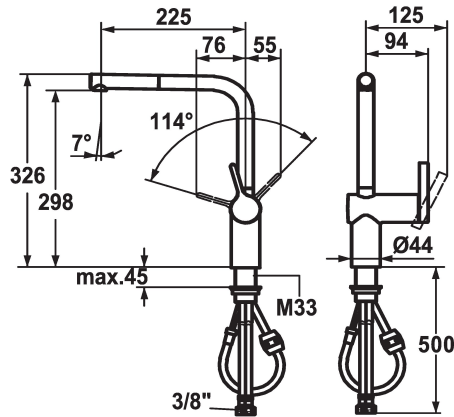

## KWC LIVELLO

Hebelmischer - Küche

Modell-Linie: LIVELLO | 10.231.103.000FL

Armaturen | Manuelle Armaturen

### KWC-Nr.

**122295**  
chromeline, A 225, flexible Anschlusschläuche

**122296**  
edelstahl, A 225, flexible Anschlusschläuche

### Farbcode

chromeline

stainless steel

- \* Hebelmischer
- \* Positionierung des Hebels nur rechts möglich
- Sicherheit für Kinder: Kaltwasser bei Hebelposition vorne
- \* Abstand Wand zu Mitte Tischbohrung min. 60 mm
- \* TouchProtect - Schutz vor Verbrennungen durch Zweischalenprinzip
- \* Auszugauslauf
- Neoperl® Caché®
- bis 600 mm ausziehbar
- Schlauchoberfläche passend zu Armatureoberfläche

### Technische Daten

Auslaufmenge	11 l/min (3 bar)
Anschluss	Flexible Anschlusschläuche
Auslauf	schwenkbar
Bedienung	seitenbedient
Küchenbrause	Auszugauslauf
Farbcode	chromeline
Installationsart	Standmontage
Armaturtyp	Armatur
Bauform	L-Auslauf
Mass Höhe	326
Armaturengeräuschgruppe	2
Ausladung A	A 225
Energie Etikette	B
Mass-Wasseraustritt	298
Material	Messing