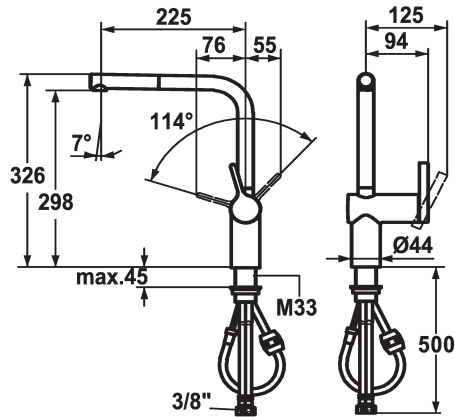

KWC LIVELLO Lever mixer - Kitchen

Modell-Linie: LIVELLO | 10.231.103.000FL
Griferías de lavabo | Grifo para lavabo

KWC-No.

122295
chromeline, A 225, flexible connection hoses

122296
stainless steel, A 225, flexible connection hoses

Código de color

chromeline

stainless steel

- * Monomando
- * Posicionamiento de palanca sólo a la derecha
- seguridad para los niños: posición de agua fría hacia delante (mando a la derecha)
- * Distancia mínima de la pared al centro del taladro min. 60 mm
- * TouchProtect - el cuerpo del grifo no se calienta
- * Caño extraíble
- Neoperl® Caché®
- extraíble hasta 600 mm
- Superficie del tubo a juego con la superficie del grifo

- * Guía tubo flexible, orientable 360°
- * EasyLock - fácil reposicionamiento del dispensador extraíble
- * OptimalSpace - áreas de lavabo y de trabajo con dimensiones generosas
- * KWC cartucho M 35 H
- con tecnología de discos cerámicos
- caudal y temperatura regulables
- * Tubos conexión flexibles 3/8"
- * Fijación con varilla roscada M33 x 1.5
- * Medida orificios ø35 mm

11 l/min (3 bar)
tubos de conexión flexibles
freno rodillo
accionamiento lateral
Caño extraíble
chromeline
Standmontage
01
L-caño
326
2
A225
B
298
Latón

Piezas de recambio

KWC LIVELLO Lever mixer - Kitchen